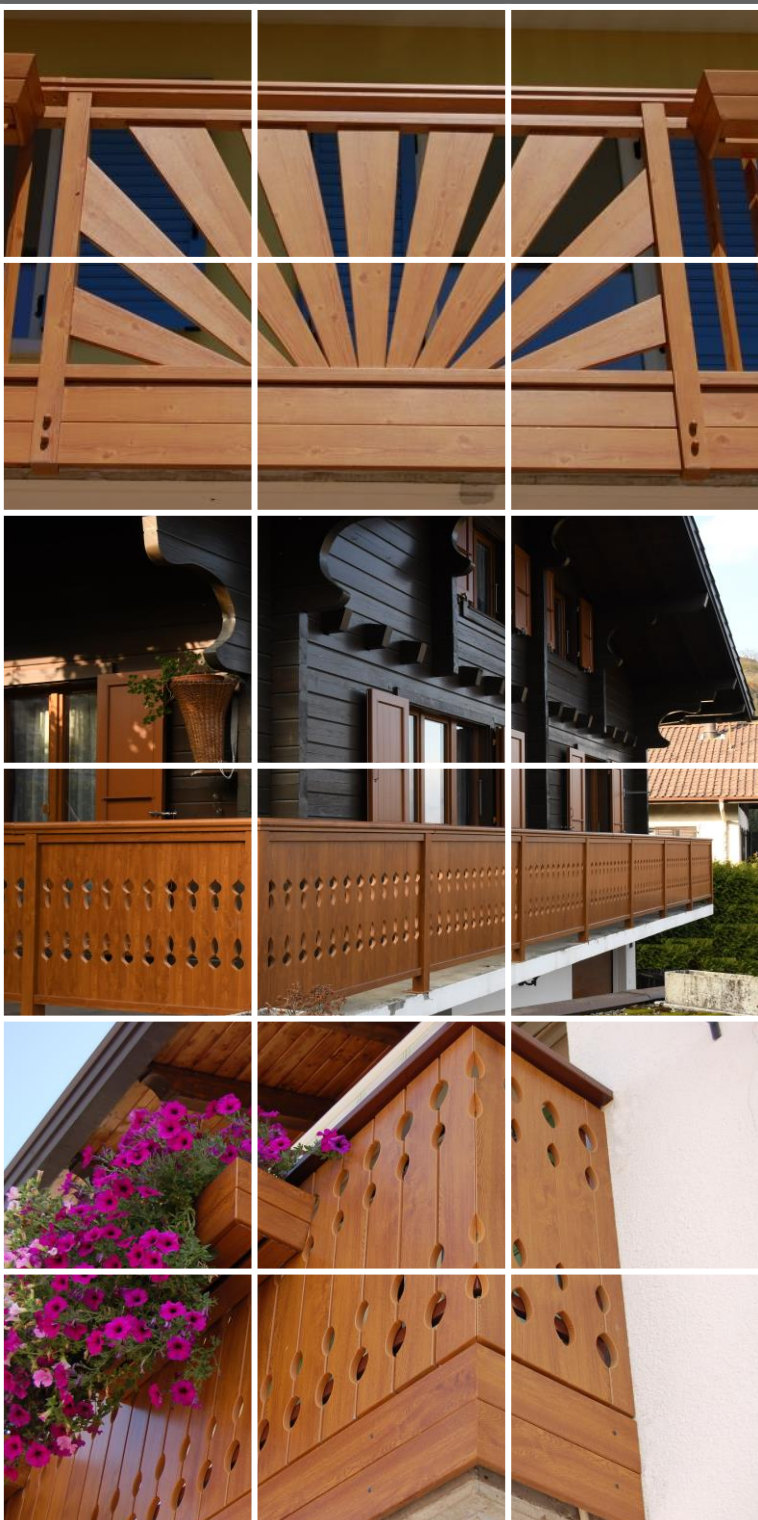

Barrière de balcon en PVC

40 ans de succès et d'expérience qui ont permis de développer et breveter des profils pour les clôtures et balcons avec d'excellentes caractéristiques esthétiques et de durabilité. A base de polymères compacts, successivement revêtu d'une pellicule acrylique à l'extérieur, qui ne s'atténueront pas avec le temps et auront toujours un joli "effet bois".

Ekowood :
"le plus beau
et résistant des bois"

L'exclusif profil Ekowood aborde également de manière indirecte le problème du recyclage du PVC comme une nouvelle approche générale à une prise de conscience plus attentive à l'environnement. La philosophie "recréer ce qui a été mis au rebut" est également une garantie de protection de l'environnement, ce qui veut dire, moins d'arbres abattus et moins de déchets.

Le PVC est une solution ultime au problème. La structure interne se compose de profilés en acier galvanisés assemblés par des joints spéciaux (polyamide/fibre de verre) de haute résistance. La structure externe se compose de profilés en PVC recouvert de film PMMA qui donne la finition "effet bois" d'une excellente résistance aux rayons ultraviolets. Les profils verticaux en Ekowood sont brevetés et composés d'un noyau complet et compact résistant aux chocs et au froid. Grâce au film protecteur, ils sont inaltérables et n'ont pas besoin de maintenance.